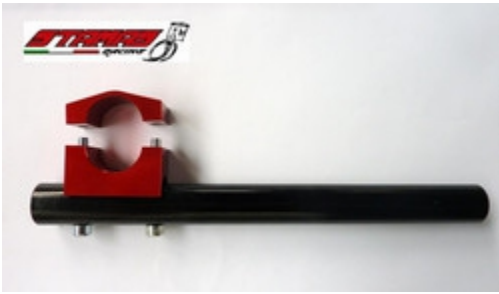

Ricambi - pagina 2

KIT AVANTRENO PER STELI D. 28

KIT AVANTRENO PER STELI D. 28 COMPOSTO DA:

steli forcella inox d. 28

semi manubri d. 28

collarini semi manubri scomponibili

piastre forcella

mozzo anteriore

CODICE PRODOTTO 2013 A/28

EURO 145,00

COPPIA STELI FORCELLA FACTORY MIDI CON PIEDINO CNC INOX D. 28

CODICE PRODOTTO 2013 I/28

EURO 134,20

SUPPORTO CNC PER PINZA FRENO + VITI PER D. 28

SUPPORTO CNC PER PINZA FRENO ANTERIORE IDRAULICA FACTORY + VITI PER STELI D. 28

CODICE PRODOTTO 2016/28

EURO 48,31

COPPIA TAPPI FORCELLA

COPPIA TAPI FORCELLA CNC D. 28

CODICE PRODOTTO 2017/28

EURO 7,32

SEMI MANUBRIO RACING CON COLLARINO SCOMPONIBILE CNC D.28

SEMI MANUBRIO RACING D. 28 CON BRACCIAE SCOMPONIBILE CNC + VITI

CODICE PRODOTTO 2019/28

EURO 53,00

TUBO SEMI MANUBRIO RACING D. 28

TUBO SEMI MANUBRIO RACING D. 28

CODICE PRODOTTO 2020/28

EURO 17,06

COLLARINO SCOMPONIBILE CNC D. 28

COLLARINO SCOMPONIBILE CNC D.28+ VITI